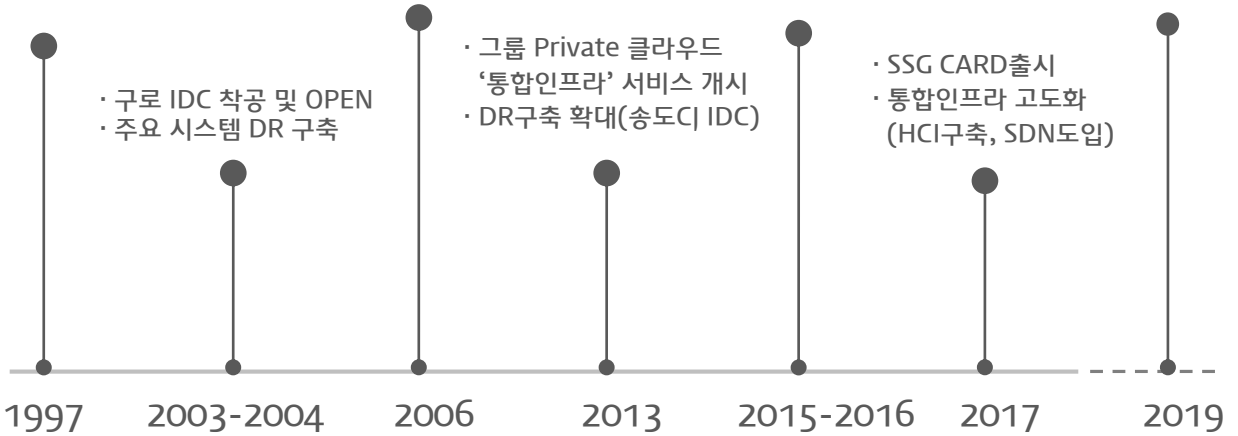

Premier IT Partner & Value Creator

신세계 아이앤씨

SSG 김포IDC

SSG Private클라우드 구축사업

SSG 사이트최적화 솔루션

“ 대한민국 유통IT 발전과 함께한 신세계아이앤씨의 발자취 ”

- 신세계아이앤씨 설립
- 신세계몰 구축 및 사업 개시
- ISO20000 획득
- KOSPI상장(IT서비스업계 최초)
- SSGPAY런칭
- Active/Active DR구축
- 김포 IDC 오픈

1년 6개월
Global 전문 IDC
와
입업 및 설계

“2019년 6월,
국내 최고 수준의
신세계 김포IDC
오픈”

[Key Point]

Tier III +

- 한전 2N + 전력 2N
- 네트워크 회선 2N(국사 분리)

안정성 최우선

- Office / 전산실 건물 분리
- 홍수위 8m, 내진 8.0

가격 경쟁력