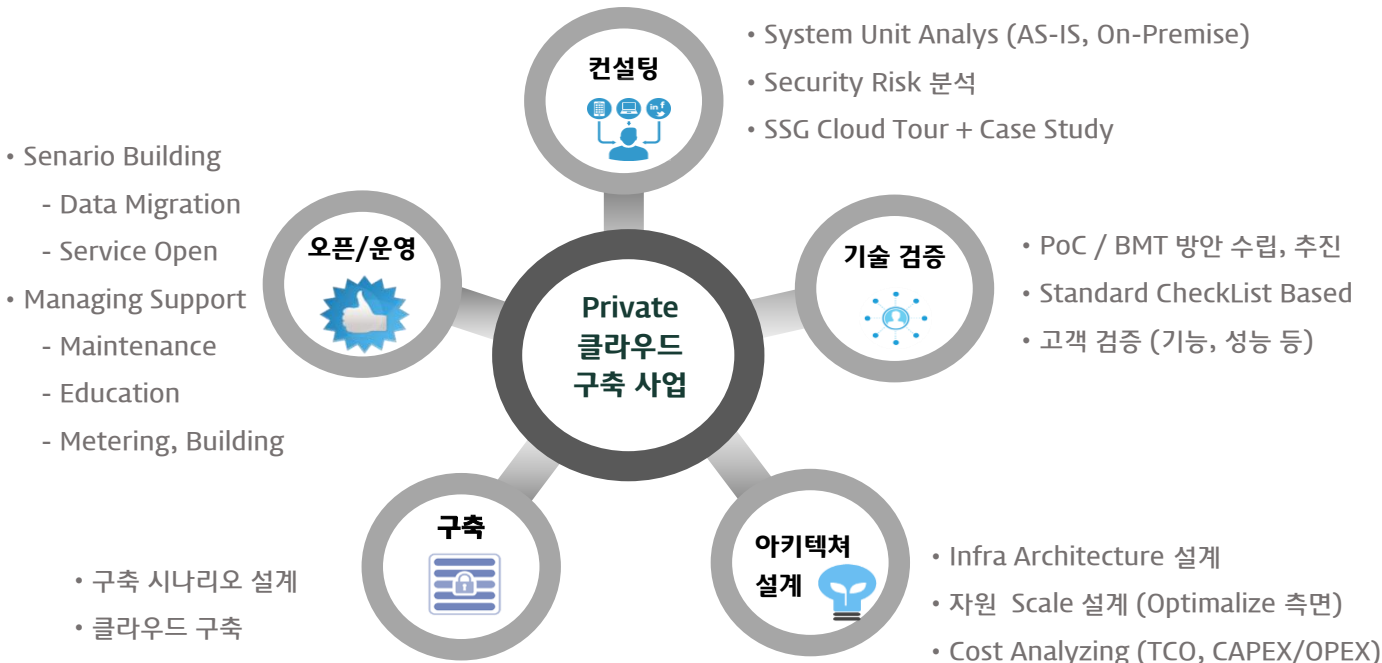

Nutanix 기반, Private클라우드 구축 사업