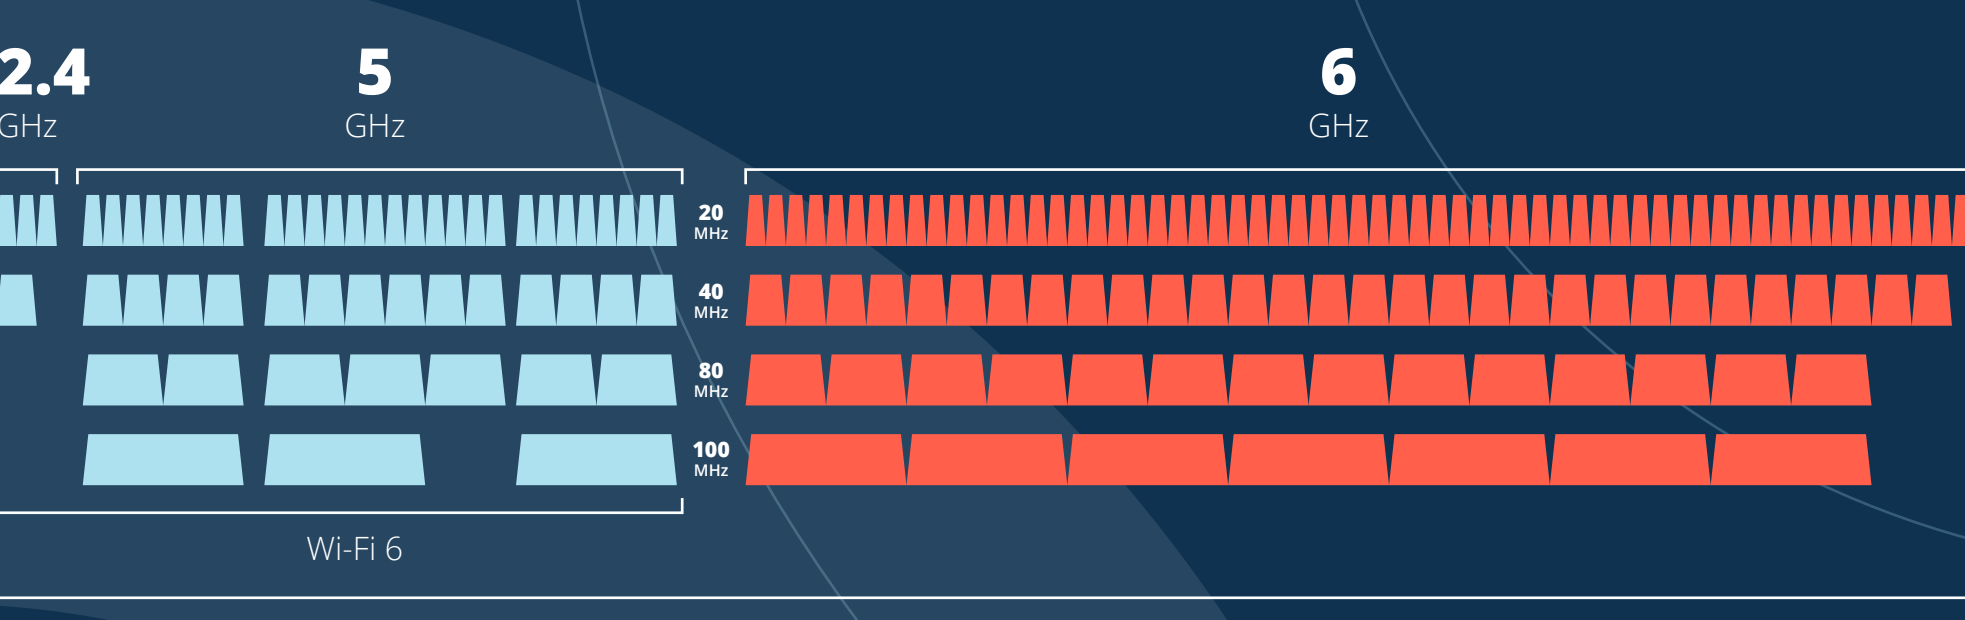

현재의 Wi-Fi 6 표준에서 확장된 Wi-Fi 6E는 지연시간을 단축하기 위해 채널을 확대하였고 Wi-Fi 용량을 2배 이상 개선하여 오늘날의 필요사항을 만족하고 투자의 미래를 보장합니다.

62억

대의 클라이언트 디바이스가 2021년에 사용될 것입니다.¹

15억 개 이상

IoT 장치가 2029년까지 엔터프라이즈 인프라에 연결될 것입니다.²

80% 이상

2020년에 배포된 Wi-Fi 채널 중 80% 이상이 20MHz 또는 40MHz 대역³

Wi-Fi 6E란 무엇인가요?

Wi-Fi 6E는 6GHz 주파수 대역까지 확장된 Wi-Fi 6입니다.

Wi-Fi 6

가능:

- ✓ 병목 현상을 제거하는 다중 사용자 효율성, 양방향 다중 사용자 MIMO(MU-MIMO)
- ✓ OFDMA는 음성 데이터와 같은 작은 패킷으로 카풀 차선을 만듭니다.
- ✓ AP가 IoT 디바이스를 더 긴 간격으로 ping할 수 있도록 허용하고 트래픽 줄이며 및 배터리 수명을 연장할 수 있는TWT(Target Wake Time)
- ✓ 게스트 액세스 보안을 강화하기 위한 WPA3 및 Enhanced Open

Wi-Fi 6E

모든 Wi-Fi 6 기능 외에도 다음을 포함합니다.

- ✓ 6GHz 대역의 더 큰 용량
- ✓ 고화질 비디오 및 가상 현실에 이상적인 최대 160MHz의 더 넓은 채널
- ✓ Wi-Fi 6E 지원 장치만 6GHz 대역을 사용할 수 있기 때문에 전자기파 등의 간섭이 없음

새 장치 클래스 소개

Wi-Fi 6와는 달리, Wi-Fi 6E는 장치를 3개의 클래스⁴로 구분하여 최적의 용량을 제공합니다.